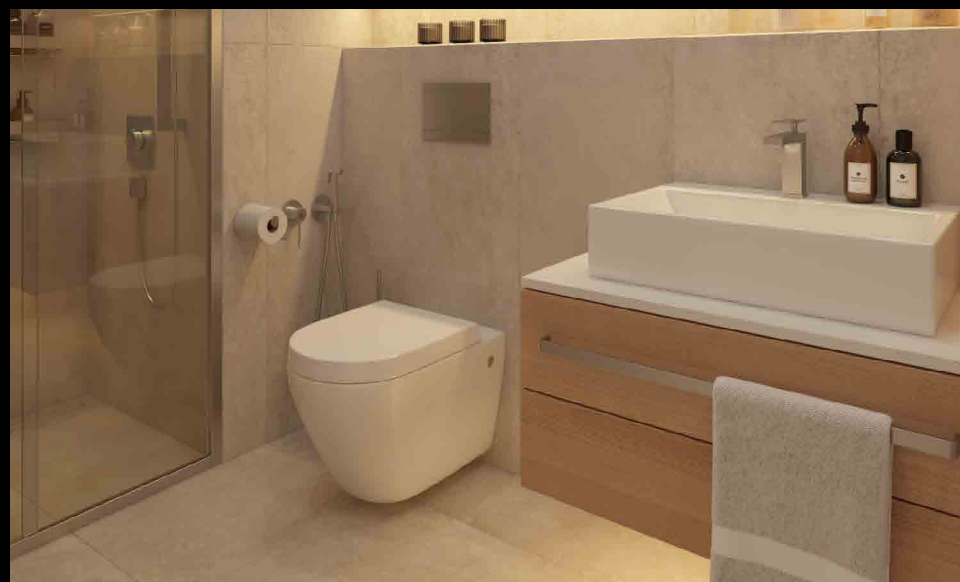

KOUPELNY STONE

Koupelny standardu Stone jsou navrženy v decentním a elegantním designu, který je tvořen dlažbou a obklady Rako řady Dale v béžovém provedení v kombinaci s chromovými vodovodními bateriemi. Povrch obkladů je matný s decentní kresbou a strukturou přírodního kamene, což zvyšuje příjemnou a útulnou atmosféru vaší koupelny.

Základním prvkem koupelny je prémiové umyvadlo Villeroy & Boch Memento s čistými liniemi a moderním vzhledem, který dokonale ladí s designovou umyvadlovou baterií Hansgrohe Tecturis E. Ta zaujme nejen oceněním v prestižní soutěži Design Awards 2023, ale i technologií EcoSmart, která efektivně snižuje spotřebu vody při zachování maximálního komfortu díky smíchání vody se vzduchem.

Dále jsou koupelny vybaveny moderním minimalistickým sprchovým koutem, který je řešen v rovině s podlahou s nenápadným odtokovým žlabem v barvě dlažby a doplněn zástěnou značky Ravak z čirého skla s elegantním chromovým rámečkem. Některé byty jsou naopak vybaveny akrylátovou vanou Ravak Formy 01, která je navržena uznávaným českým designérem Kryštofem Nosálem. Nabízí ergonomický tvar pro pohodlný odpočinek a odolný, snadno udržovatelný povrch.

K vysokému standardu patří také závěsná WC mísa Villeroy & Boch Architectura s bezokrajovým řešením pro maximální hygienu a snadnou údržbu. A v neposlední řadě také bidetová sprška Cristina pro vaše nejvyšší pohodlí.

- Vizualizace obsahují nadstandardní vybavení, jako je nábytek a osvětlení, které nejsou součástí standardu.