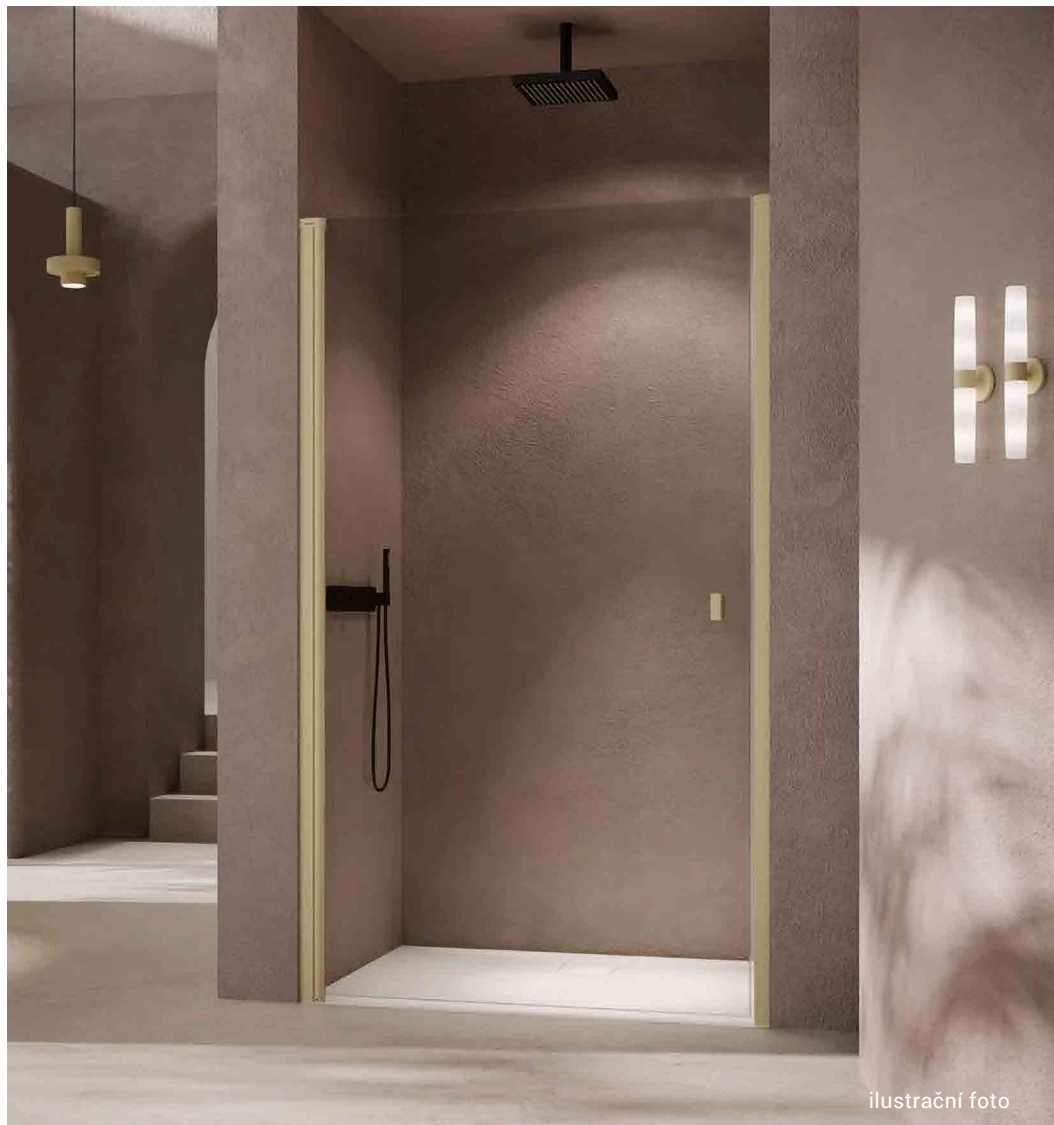

## SPRCHOVÝ ŽLAB + ROŠT ALCADRAIN | WALL

- ▶ odolný nerezový sprchový žlab
- ▶ nerezový rošt pro vložení dlažby

## SPRCHOVÝ SET HANSGROHE | UNICA E PURO

- ▶ kartáčovaný bronz

**Rozměr:**  
▶ výška 900 mm  
▶ sprchová hadice Isiflex  
1600 mm dlouhá a flexibilní  
pro volný pohyb při sprchování  
▶ tyčová ruční sprcha  
Hansgrohe Pulsify E  
100 × 25 mm

SPRCHOVÉ KŘÍDLOVE DVEŘE  
HÜPPE | SOLVA PRO

▶ bronz/čiré

**Rozměr:**

- ▶ šířka 900 mm
- ▶ šířka 1 000 mm
- ▶ šířka 1 200 mm

ilustrační foto

**AKRYLÁTOVÁ VANA  
RAVAK | FORMY 01**

**Rozměr:**

- ▶ 1 700 × 750 mm