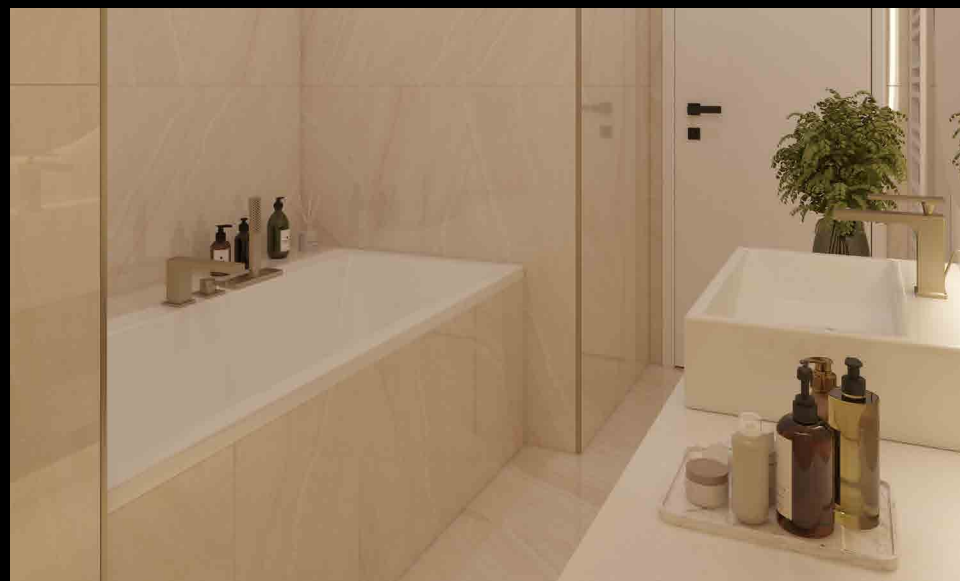

KOUPELNY ONYX

Koupelny standardu Onyx jsou navrženy s použitím kvalitních obkladů a dlažby Rako řady Onyx, které vynikají jemnou kresbou inspirovanou přírodním kamenem a díky lesklému povrchu navozují luxusní atmosféru. Ta je navíc podpořena vodovodními bateriemi v netradičním provedení kartáčovaného bronzu.

Základním prvkem koupelny je prémiové umyvadlo Villeroy & Boch Memento s čistými liniemi a moderním vzhledem, který dokonale ladí s designovou umyvadlovou baterií Hansgrohe Tecturis E. Ta zaujme nejen oceněním v prestižní soutěži Design Awards 2023, ale i technologií EcoSmart, která efektivně snižuje spotřebu vody při zachování maximálního komfortu díky smíchání vody se vzduchem.

Dále jsou koupelny vybaveny moderním minimalistickým sprchovým koutem, který je řešen v rovině s podlahou s nenápadným odtokovým žlabem v barvě dlažby a doplněn zástěnou značky Hüppe z čirého skla. Některé byty jsou naopak vybaveny akrylátovou vanou Ravak Formy 01, která je navržena uznávaným českým designérem Kryštofem Nosálem. Nabízí ergonomický tvar pro pohodlný odpočinek a odolný, snadno udržovatelný povrch.

K vysokému standardu patří také závěsná WC mísa Villeroy & Boch Architectura s bezokrajovým řešením pro maximální hygienu a snadnou údržbu. A v neposlední řadě také bidetová sprška Cristina pro vaše nejvyšší pohodlí.

- Vizualizace obsahují nadstandardní vybavení, jako je nábytek a osvětlení, které nejsou součástí standardu.