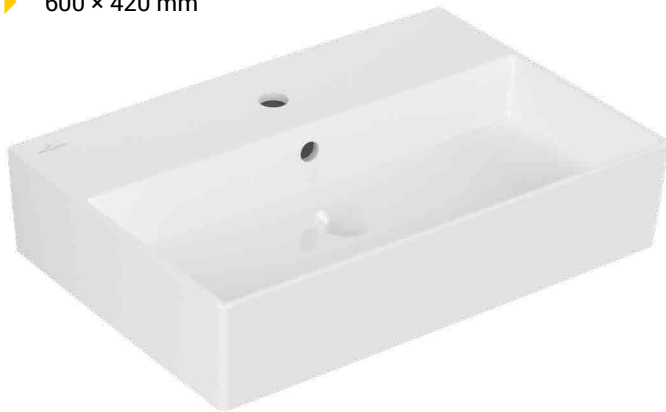

#### Rozměr:

- ▶ výška výtoku 117 mm, vyložení 144 mm

**UMYVADLO  
VILLEROY & BOCH | MEMENTO 2.0**

- ▶ nástěnné keramické umyvadlo s přepadem, barva alpská bílá

**Rozměr:**

- ▶ 600 × 420 mm

**UMÝVÁTKO  
VILLEROY & BOCH | MEMENTO 2.0**

- ▶ nástěnné keramické umývatko, bez přepadu, barva alpská bílá

**Rozměr:**

- ▶ 400 × 260 mm

**SIFON UMYVADLOVÝ  
HANSGROHE | FLOWSTAR S**

- ▶ pohledový umyvadlový sifon, rozsah nastavení 60–165 mm, celokovový, matná černá