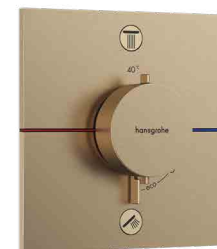

## TERMOSTATICKÁ BATERIE HANSGROHE | SHOWERSELECT COMFORT E

- ▶ kartáčovaný bronz

**Rozměr:**  
▶ 155 × 155 mm