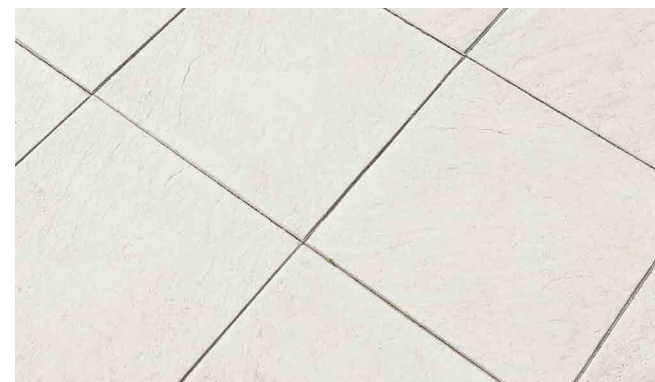

Rozměr:

▶ 500 × 500 × 50 mm