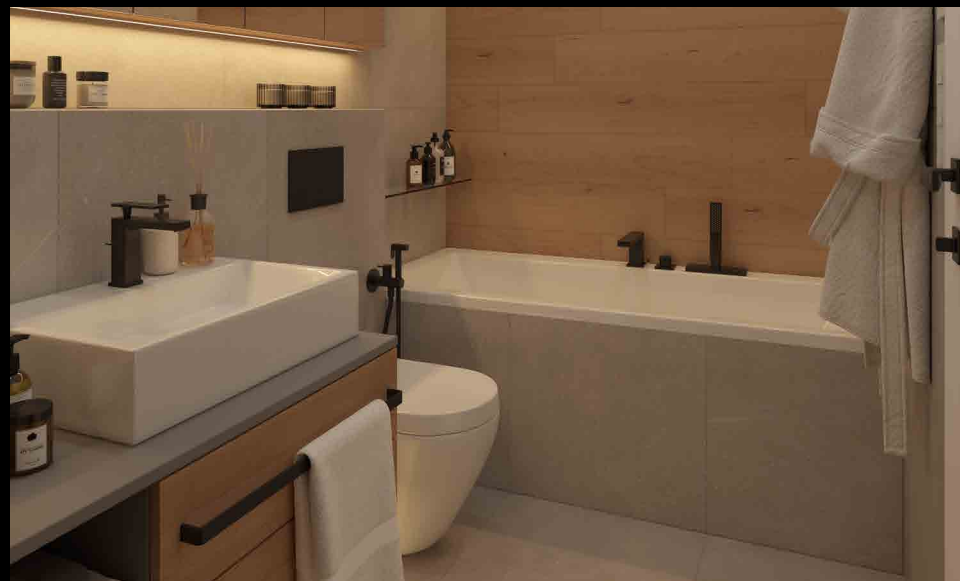

KOUPELNY WOOD

Standard koupelen Wood je navržen s použitím obkladu Rako Bricola s dekorem dřeva v kombinaci s obklady a dlažbou řady Fly v neutrální šedé barvě s jemným vzorem přírodního kamene. Návrh koupelny je doplněn černými matnými vodovodními bateriemi což vytváří velmi moderní ale zároveň příjemnou atmosférou s přírodním nádechem.

Základním prvkem koupelny je prémiové umyvadlo Villeroy & Boch Memento s čistými liniemi a moderním vzhledem, který dokonale ladí s designovou umyvadlovou baterií Hansgrohe Tecturis E. Ta zaujme nejen oceněním v prestižní soutěži Design Awards 2023, ale i technologií EcoSmart, která efektivně snižuje spotřebu vody při zachování maximálního komfortu díky smíchání vody se vzduchem.

Dále jsou koupelny vybaveny moderním minimalistickým sprchovým koutem, který je řešen v rovině s podlahou s nenápadným odtokovým žlabem v barvě dlažby a doplněn zástěnou značky Ravak z čirého skla s elegantním černým rámečkem. Některé byty jsou naopak vybaveny akrylátovou vanou Ravak Formy 01, která je navržena uznávaným českým designérem Kryštofem Nosálem. Nabízí ergonomický tvar pro pohodlný odpočinek a odolný, snadno udržovatelný povrch.

K vysokému standardu patří také závěsná WC mísa Villeroy & Boch Architectura s bezokrajovým řešením pro maximální hygienu a snadnou údržbu. A v neposlední řadě také bidetová sprška Cristina pro vaše nejvyšší pohodlí.

- Vizualizace obsahují nadstandardní vybavení, jako je nábytek a osvětlení, které nejsou součástí standardu.