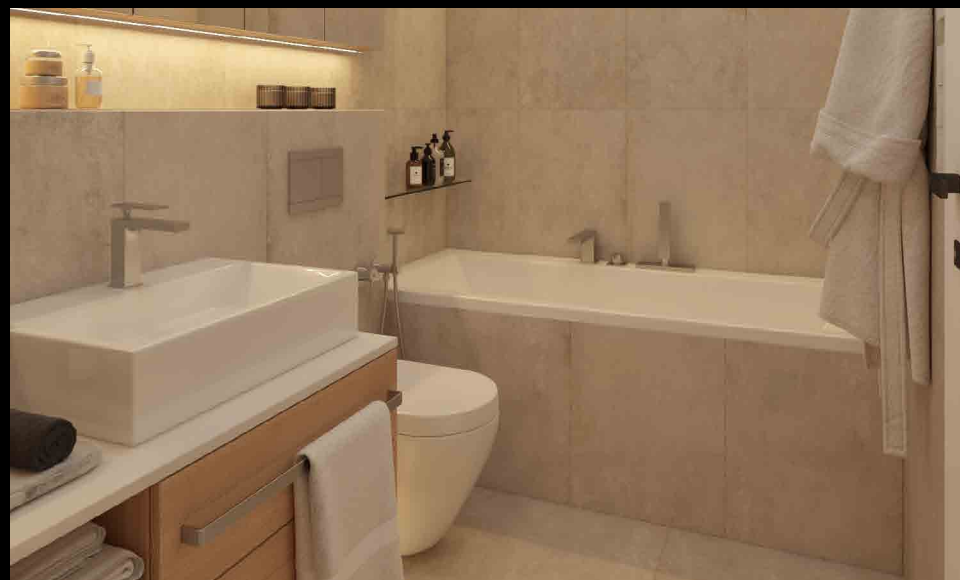

KOUPELNY STONE

Koupelny standardu Stone jsou navrženy v decentním a elegantním designu, který je tvořen dlažbou a obklady Rako řady Dale v béžovém provedení v kombinaci s chromovými vodovodními bateriemi. Povrch obkladů je matný s decentní kresbou a strukturou přírodního kamene, což zvyšuje příjemnou a útulnou atmosféru vaší koupelny.

Základním prvkem koupelny je prémiové umyvadlo Villeroy & Boch Memento s čistými liniemi a moderním vzhledem, který dokonale ladí s designovou umyvadlovou baterií Hansgrohe Tecturis E. Ta zaujme nejen oceněním v prestižní soutěži Design Awards 2023, ale i technologií EcoSmart, která efektivně snižuje spotřebu vody při zachování maximálního komfortu díky smíchání vody se vzduchem.

Dále jsou koupelny vybaveny moderním minimalistickým sprchovým koutem, který je řešen v rovině s podlahou s nenápadným odtokovým žlabem v barvě dlažby a doplněn zástěnou značky Ravak z čirého skla s elegantním chromovým rámečkem. Některé byty jsou naopak vybaveny akrylátovou vanou Ravak Formy 01, která je navržena uznávaným českým designérem Kryštofem Nosálem. Nabízí ergonomický tvar pro pohodlný odpočinek a odolný, snadno udržovatelný povrch.

K vysokému standardu patří také závěsná WC mísa Villeroy & Boch Architectura s bezokrajovým řešením pro maximální hygienu a snadnou údržbu. A v neposlední řadě také bidetová sprška Cristina pro vaše nejvyšší pohodlí.

- Vizualizace obsahují nadstandardní vybavení, jako je nábytek a osvětlení, které nejsou součástí standardu.