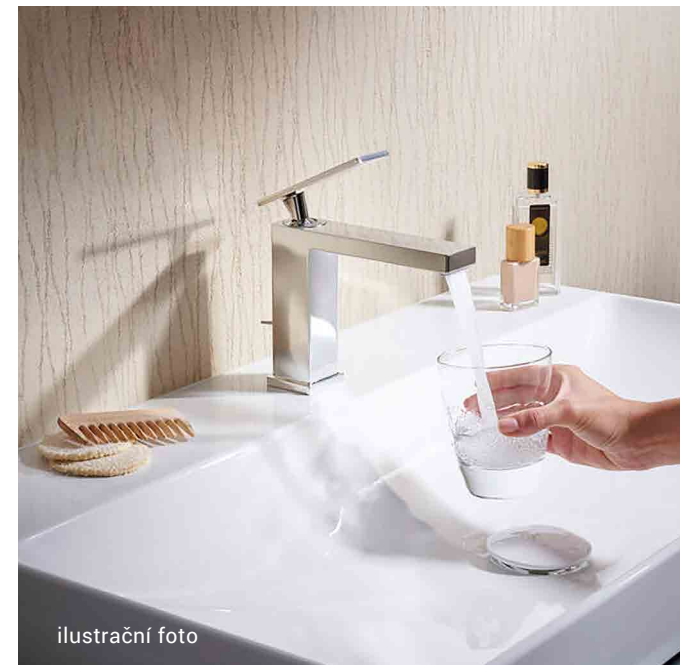

UMYVADLOVÁ BATERIE HANSGROHE | TECTURIS E

Po designové stránce nezaměnitelná, po funkční stránce spolehlivá a šetrná. Taková je koupelňová baterie Hansgrohe Tecturis E, kterou charakterizují ostré rysy a pravouhlé tvary. Baterie jsou vybaveny bezpočtem moderních technologií pro dlouhodobě bezchybný chod a pro úsporu vody. Protože je do vody přimícháno větší množství vzduchu, obohacené kapky jsou lehké a v umyvadle se nerozstříkují.

Společnost Hansgrohe byla za své nové produktové řady, k nimž patří i Hansgrohe Tecturis E, oceněna v soutěži Design Awards 2023.

ilustrační foto