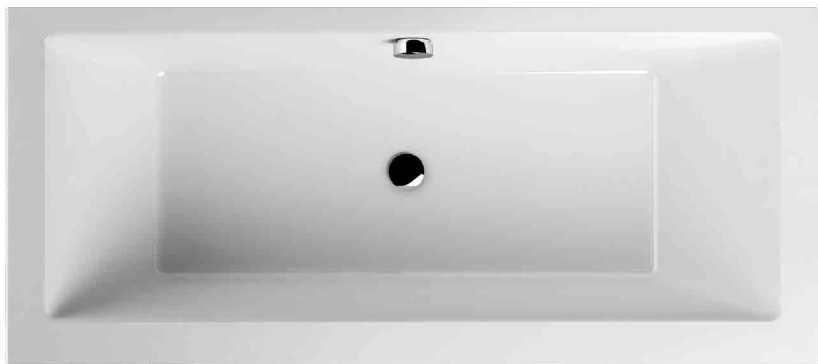

**AKRYLÁTOVÁ VANA
RAVAK | FORMY 01**

Rozměr:

- 1 700 × 750 mm