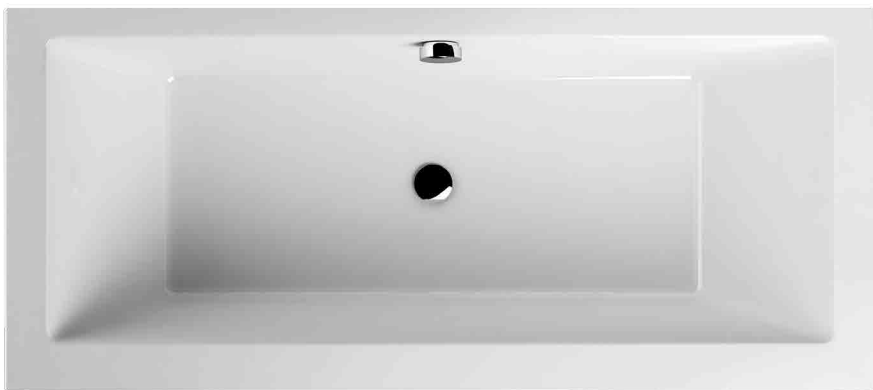

SPRCHOVÉ KŘÍDLOVE DVEŘE  
HÜPPE | SOLVA PRO

▶ bronz/čiré

**Rozměr:**

- ▶ šířka 900 mm
- ▶ šířka 1 000 mm
- ▶ šířka 1 200 mm

ilustrační foto

**AKRYLÁTOVÁ VANA  
RAVAK | FORMY 01**

**Rozměr:**

- ▶ 1 700 × 750 mm