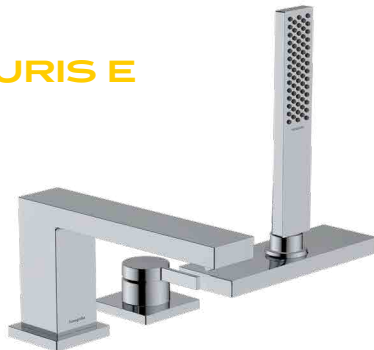

Rozměr:

- vyložení 206 mm