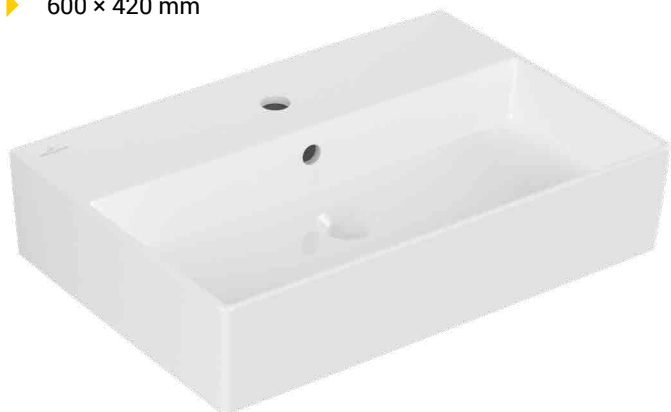

### Rozměr:

▶ 500 × 500 × 50 mm

### Rozměr:

- ▶ výška výtoku 117 mm, vyložení 144 mm

**UMYVADLO  
VILLEROY & BOCH | MEMENTO 2.0**

- ▶ nástěnné keramické umyvadlo s přepadem, barva alpská bílá

**Rozměr:**

- ▶ 600 × 420 mm

**UMÝVÁTKO  
VILLEROY & BOCH | MEMENTO 2.0**

- ▶ nástěnné keramické umývatko, bez přepadu, barva alpská bílá

**Rozměr:**

- ▶ 400 × 260 mm

**SIFON UMYVADLOVÝ  
HANSGROHE | FLOWSTAR S**

- ▶ pohledový umyvadlový sifon, rozsah nastavení 60–165 mm, celokovový, chrom