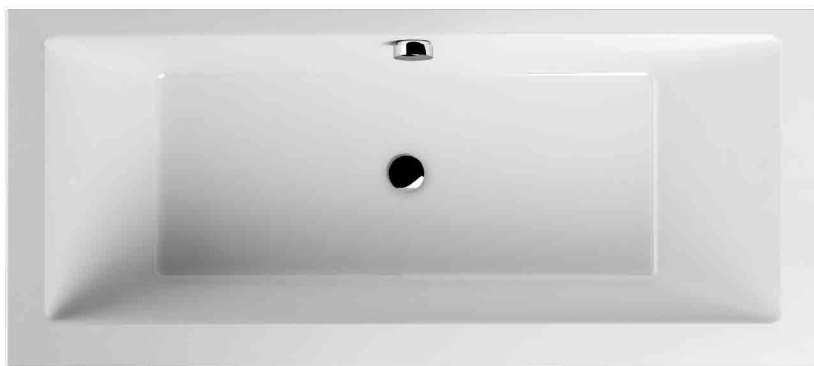

**AKRYLÁTOVÁ VANA
RAVAK | FORMY 01**

Rozměr:

- 1 700 × 750 mm