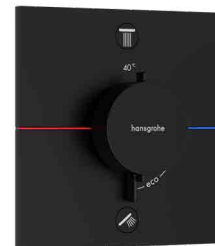

TERMOSTATICKÁ BATERIE HANSGROHE | SHOWERSELECT COMFORT E

- matná černá

Rozměr:
▶ 155 × 155 mm