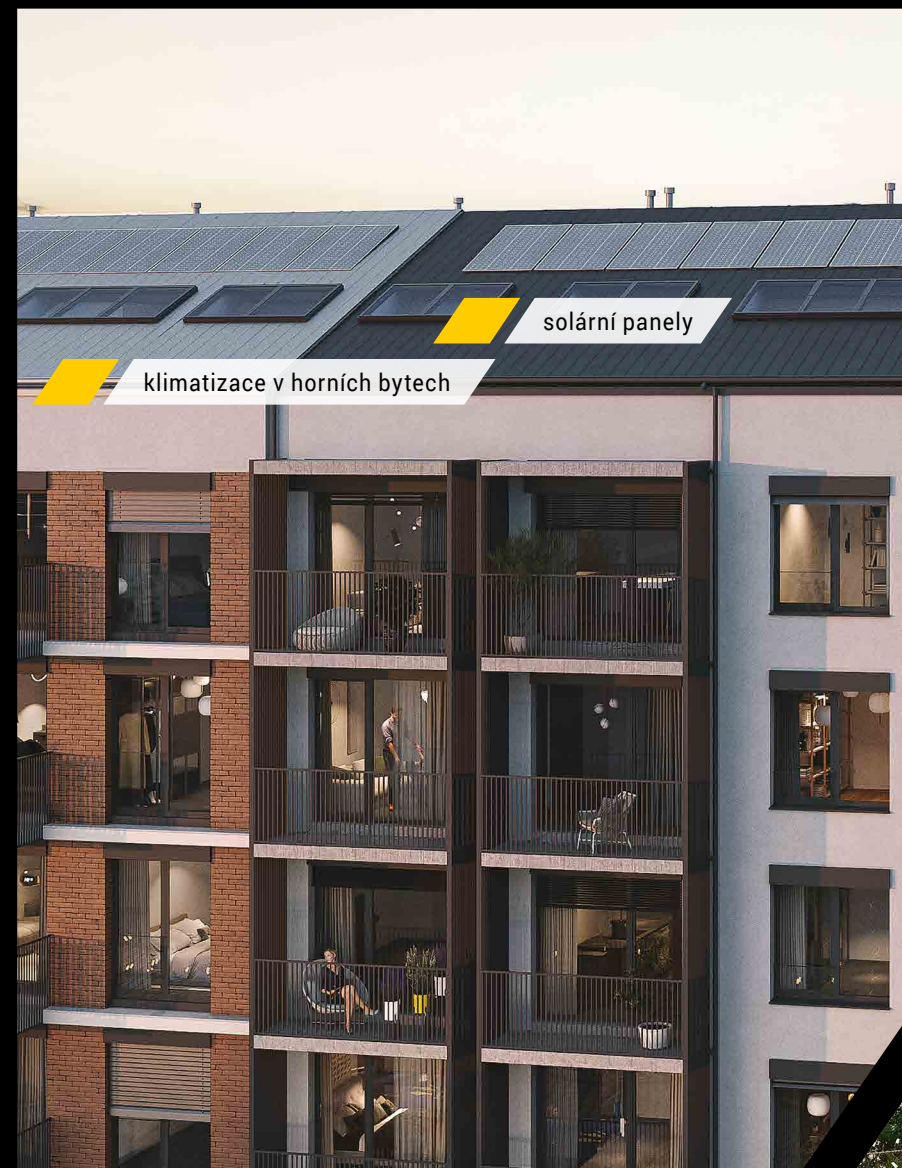

V MUSE7 věříme, že kvalitní bydlení nevzniká náhodou, ale díky promyšlenému přístupu, poctivým materiálům a smyslu pro detail. Od počátku jsme projekt navrhovali s důrazem na vysoký standard – nejen v technologiích, ale i v každodenním komfortu a životní hodnotě, kterou svým obyvatelům přináší.

Všechny byty jsou vybaveny tak, aby splňovaly současné nároky na moderní a zároveň udržitelné bydlení. Ve standardu najdete mimo jiné podlahové vytápění, rekuperační jednotky s možností dochlazování, přípravu pro chytrou domácnost, izolační trojskla či předokenní žaluzie. Vybrané byty mají klimatizaci, všechny nabídnou kvalitní vinylové podlahy a koupelny s velkoformátovými dlaždicemi české výroby. Koupelny navíc umožňují výběr z autorských návrhů řešení interiéru od architekta projektu – s vybavením od renomovaných českých značek jako JIKA nebo RAVAK.

Kromě samotných bytů pro nás byly důležité i další aspekty. Komfort rezidentů doplňuje recepce, vnitřní atrium se zelení, fitness a wellness zóna či myčka kol. Vše navrženo tak, aby bydlení v MUSE7 nebylo jen místem, kde žijete, ale kde se cítíte opravdu dobře.

Protože kvalitní domov je ten, kde se každý detail počítá.