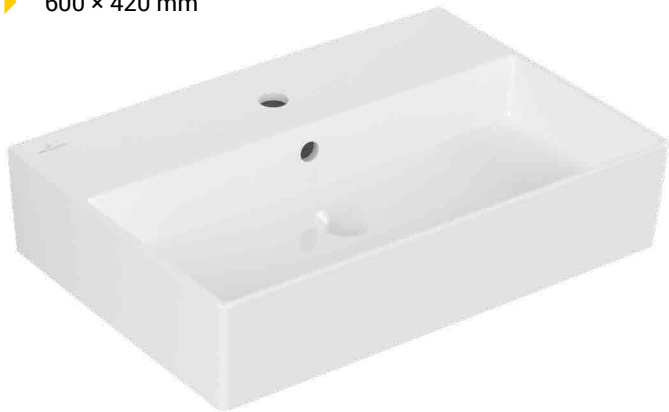

### Rozměr:

- ▶ výška výtoku 117 mm, vyložení 144 mm

**UMYVADLO  
VILLEROY & BOCH | MEMENTO 2.0**

- ▶ nástěnné keramické umyvadlo s přepadem, barva alpská bílá

**Rozměr:**

- ▶ 600 × 420 mm

**SIFON UMYVADLOVÝ  
HANSGROHE | FLOWSTAR S**

- ▶ pohledový umyvadlový sifon, rozsah nastavení 60–165 mm, celokovový, kartáčovaný bronz

**UMÝVÁTKO  
VILLEROY & BOCH | MEMENTO 2.0**

- ▶ nástěnné keramické umývatko, bez přepadu, barva alpská bílá

**Rozměr:**